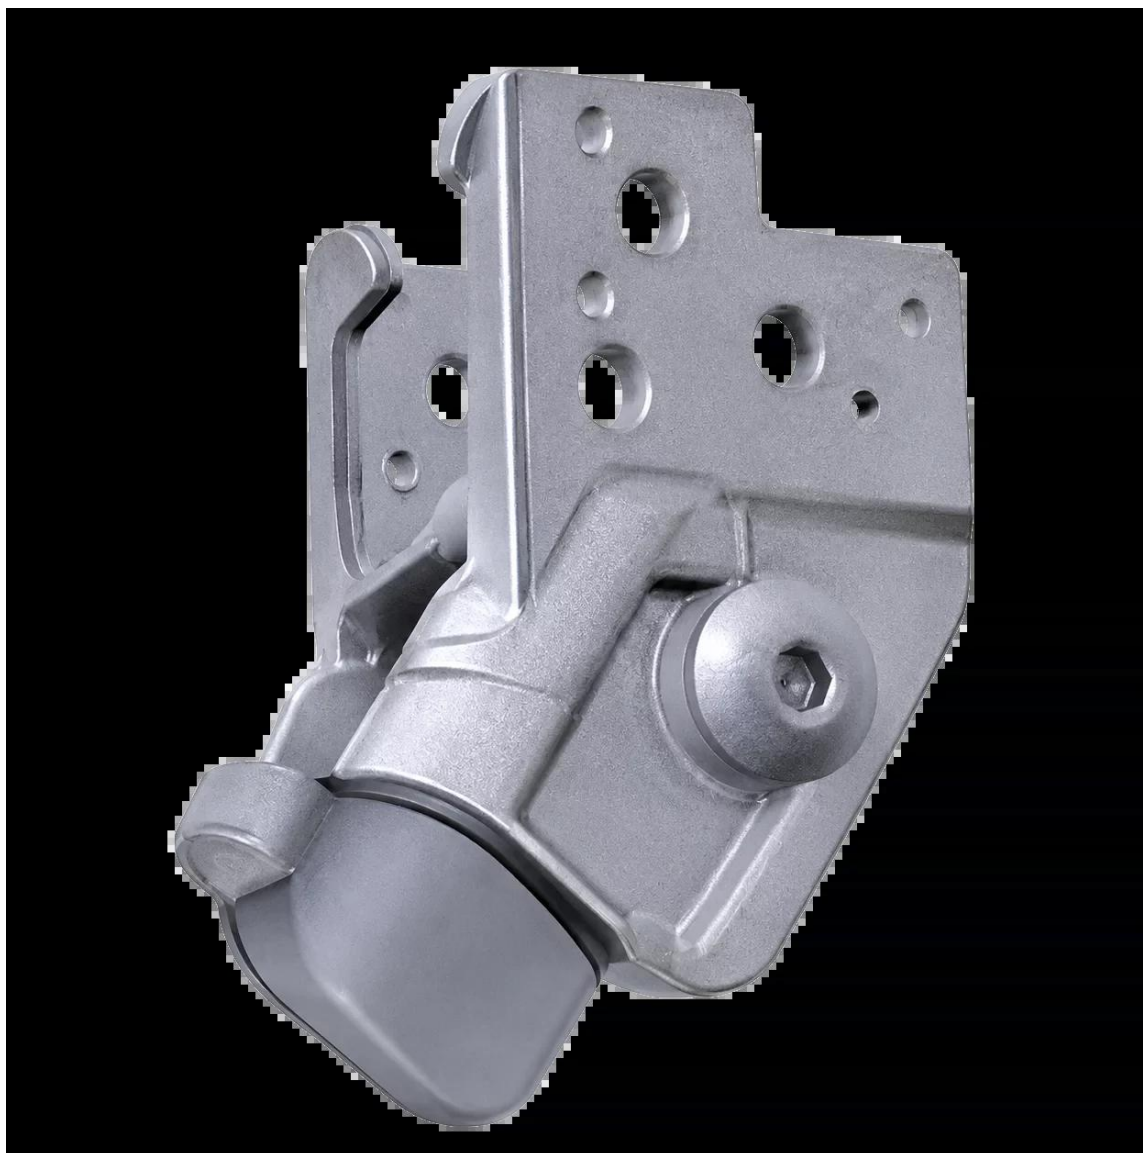

## Złącze składane ramienia Do drona JT50L