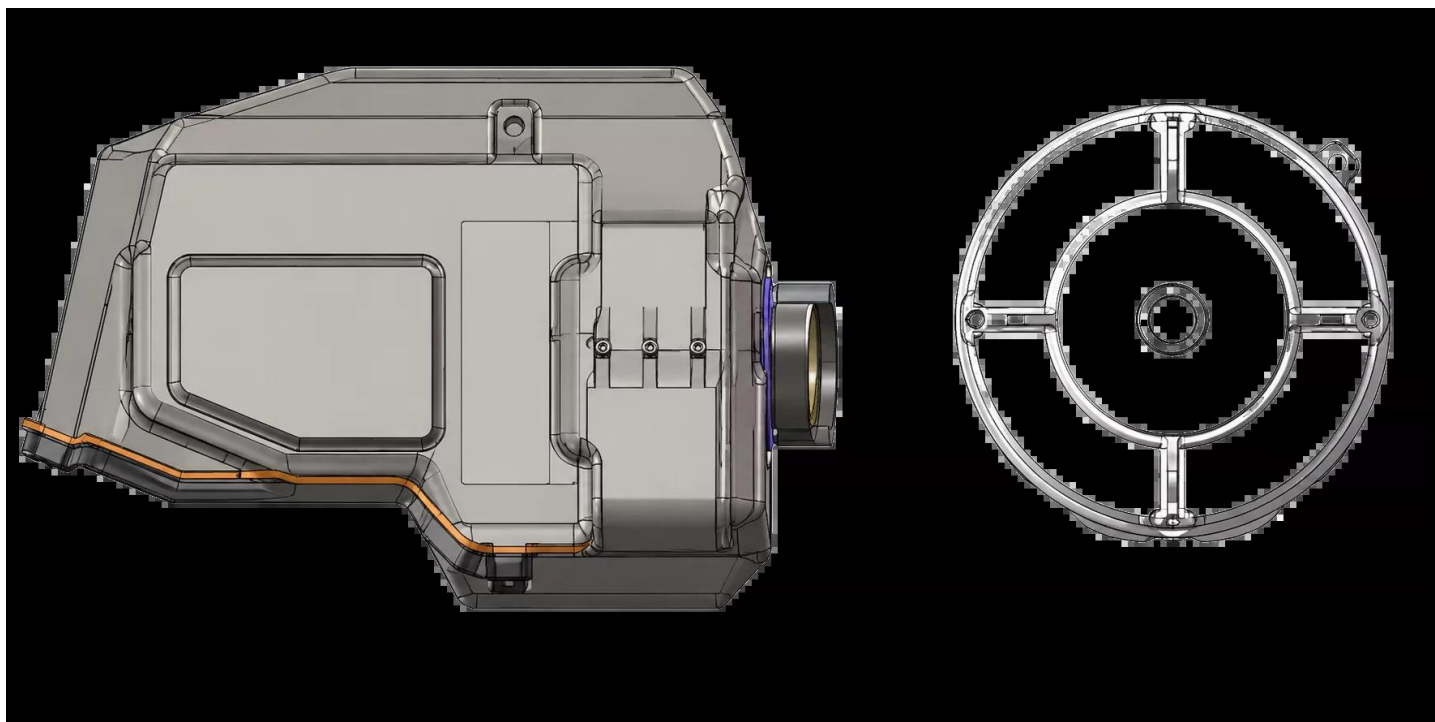

Zbiornik na wodę + pokrywa Do drona JT50L

KARTA PRODUKTOWA
