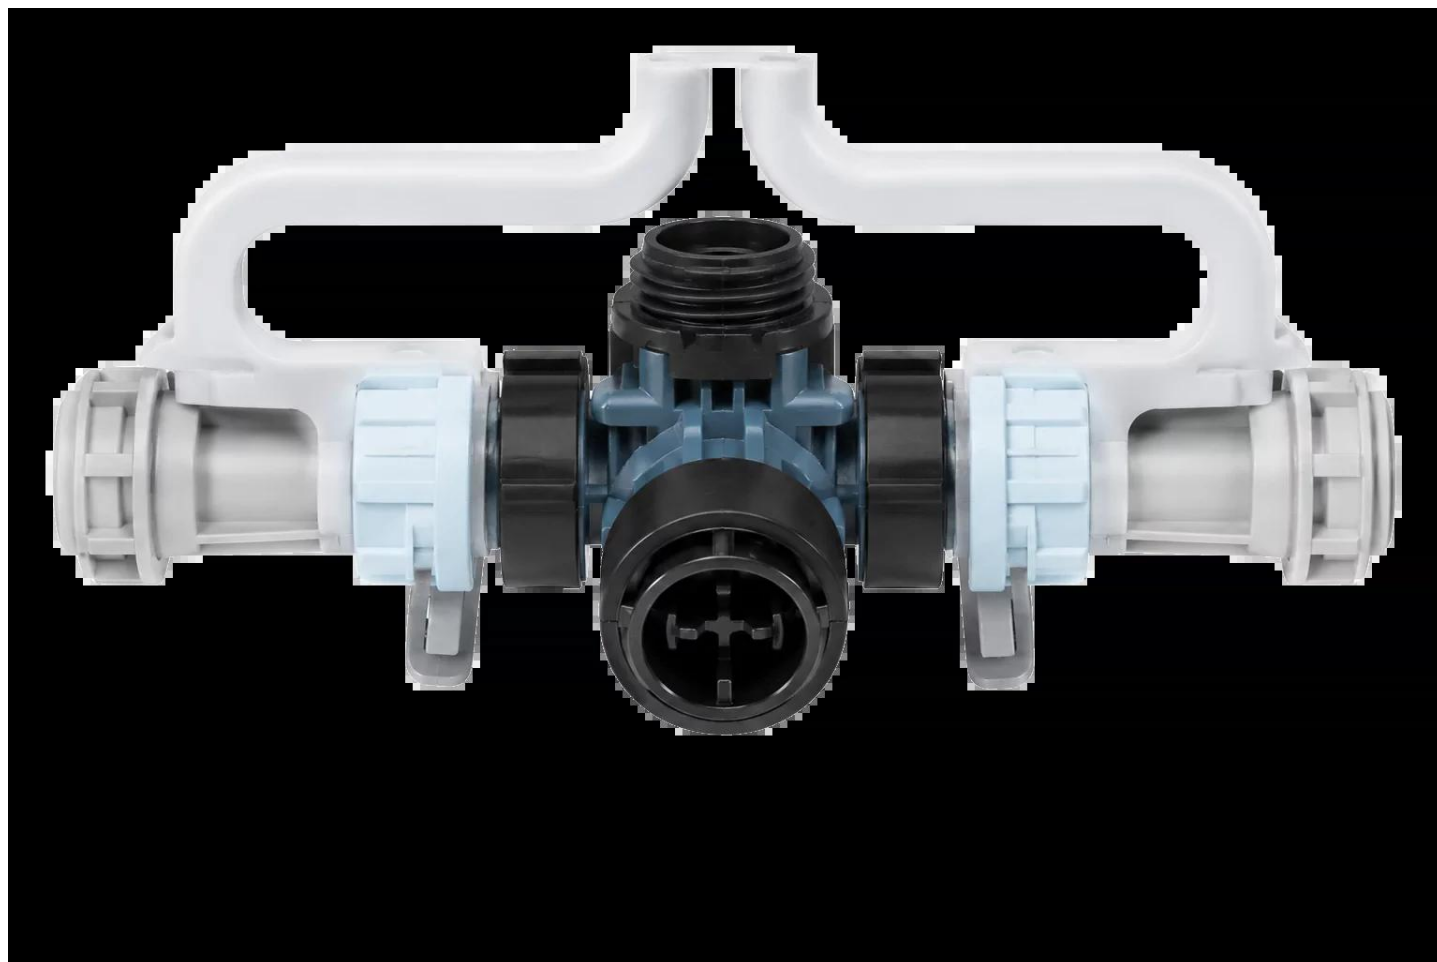

Pompa wody Do drona JT50L

KARTA PRODUKTOWA
