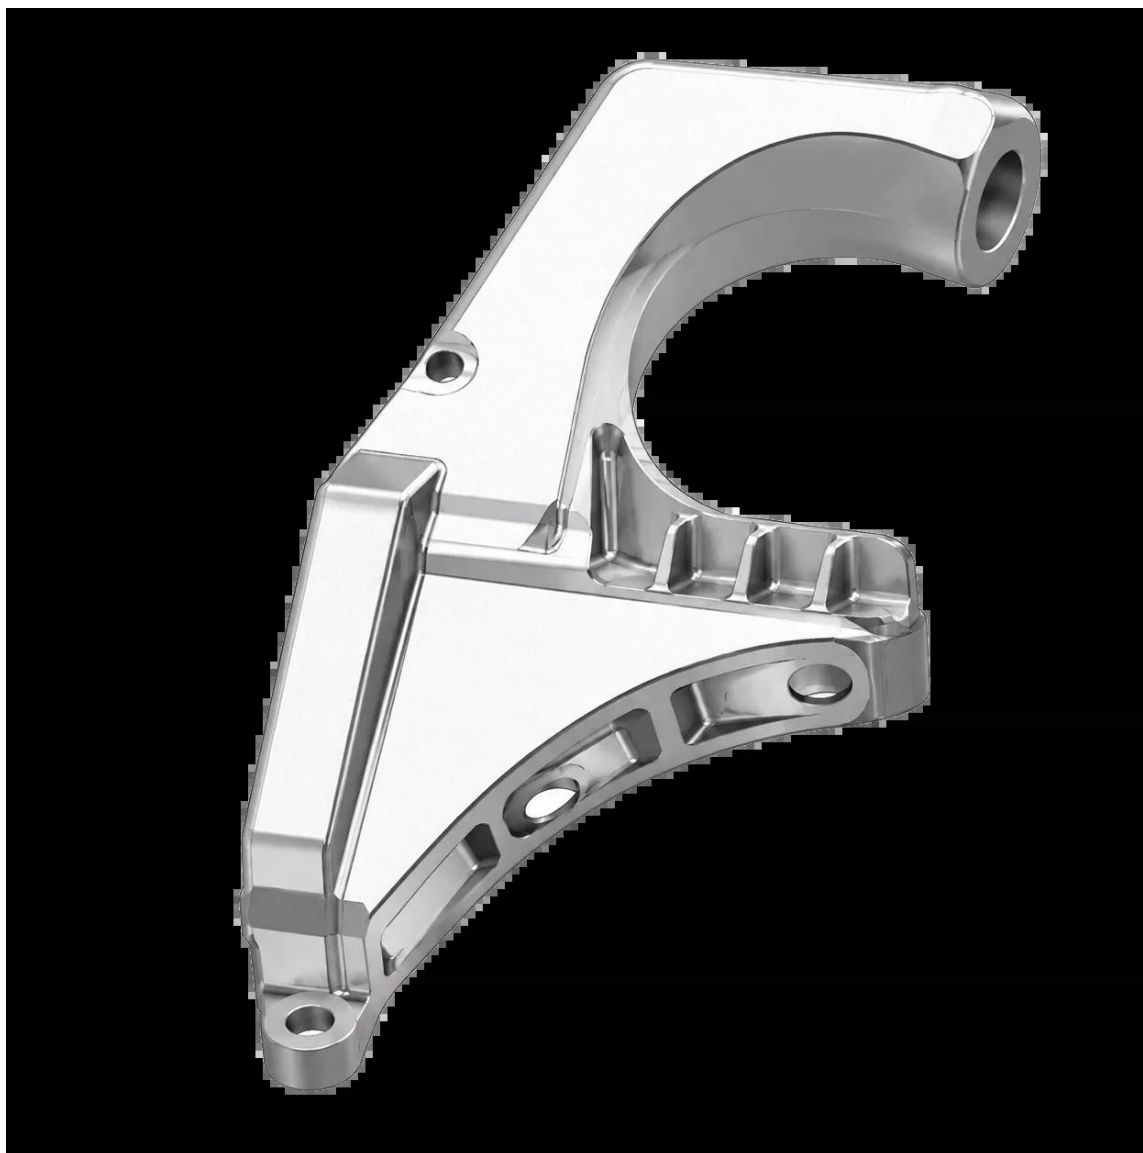

## Podstawa blokująca ramię Do drona JT50L