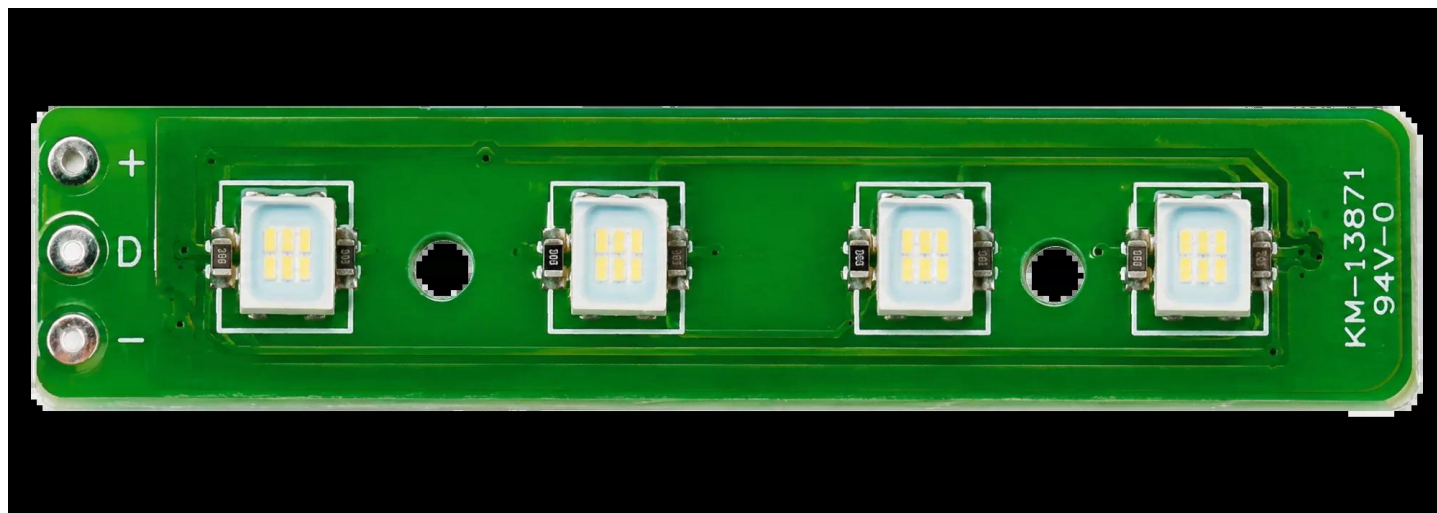

Płyta adaptera zbiornika na wodę Do drona JT50L

KARTA PRODUKTOWA
