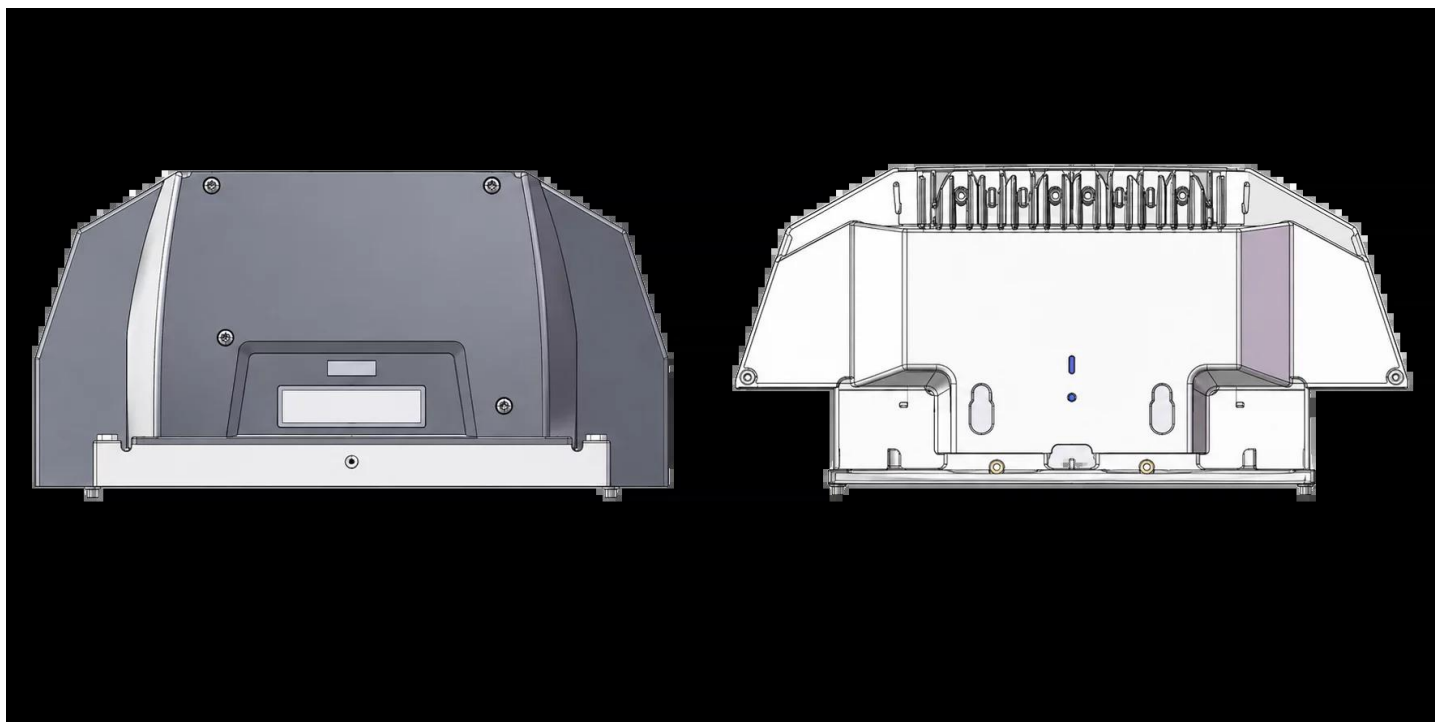

Ośłona drona z tyłu Do JT50L

KARTA PRODUKTOWA
