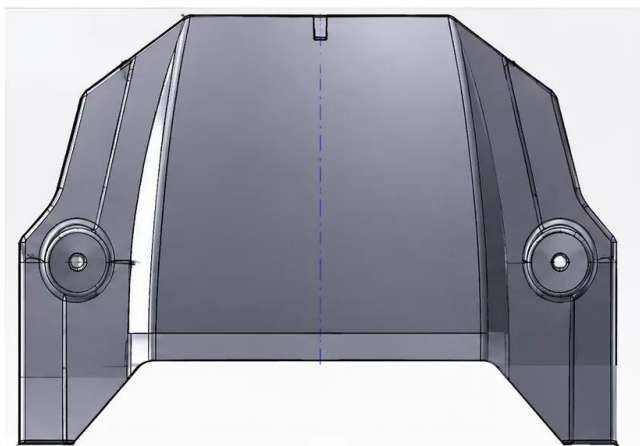

## Ośłona drona przód Do JT50L