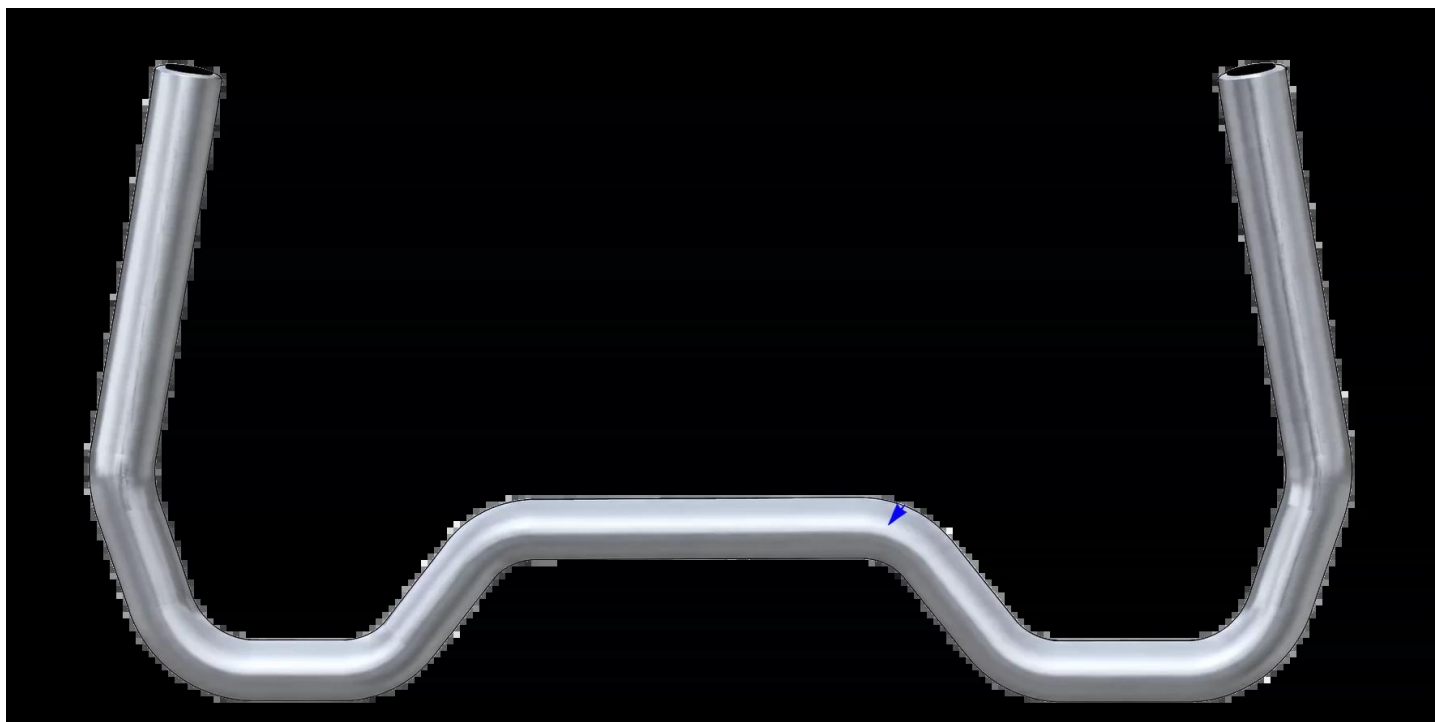

## Noga do lądowania Do drona JT50L

## KARTA PRODUKTOWA

---